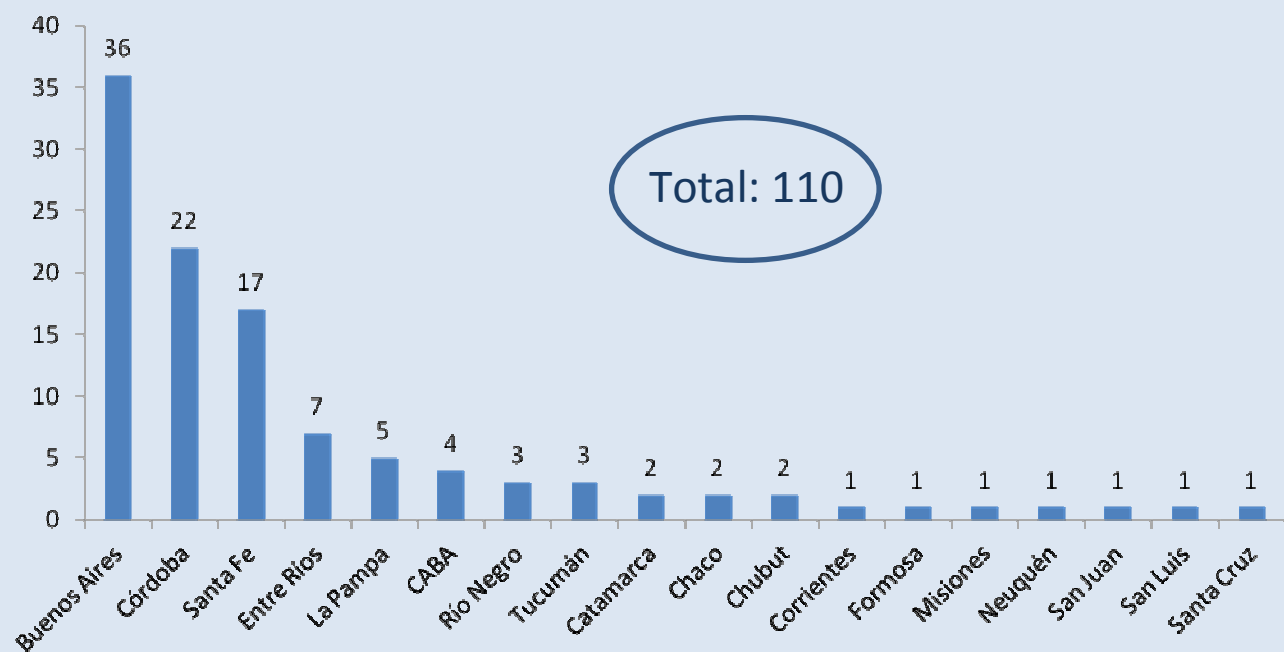

**Sistema de Apoyo Metodológico a Laboratorios de
Análisis de suelos, agua, vegetales y enmiendas orgánicas**

INSTITUCIONES INTEGRANTES

INSTITUTO ARGENTINO
DE NORMALIZACIÓN
Y CERTIFICACIÓN

Ministerio de
Agricultura,
Ganadería y Pesca

Laboratorios adheridos – Distribución y cantidad

Laboratorios adheridos – Públicos / Privados