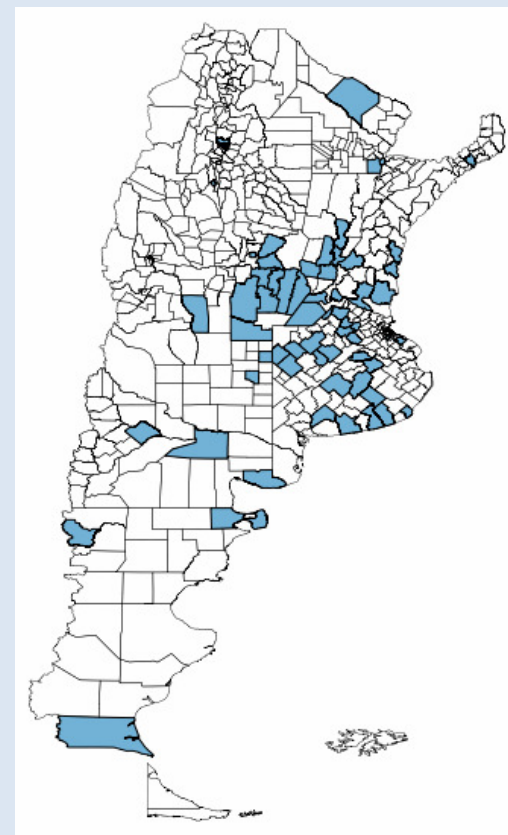

**Sistema de Apoyo Metodológico a Laboratorios de
Análisis de suelos, agua, vegetales y enmiendas orgánicas**

INSTITUCIONES INTEGRANTES

INSTITUTO ARGENTINO
DE NORMALIZACIÓN
Y CERTIFICACIÓN

Ministerio de
Agricultura,
Ganadería y Pesca

Laboratorios adheridos – Distribución y cantidad

Laboratorios adheridos – Públicos / Privados